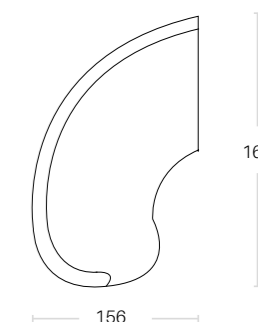

Tessuto 2374 Diamond col. 531

Schienale smontabile  
Removable Backrest  
съемная спинка

*Mod. Elisir cat. W*

Tessuto 2374 Diamond col. 531

Schienale smontabile  
Removable Backrest  
съемная спинка

*Elisir* base trapuntata