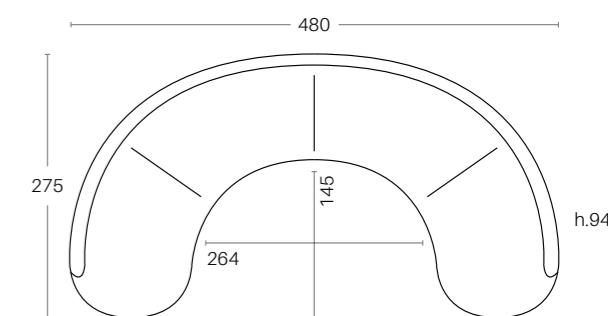

Tessuto 2374 Diamond col. 531

Schienale smontabile  
Removable Backrest  
съемная спинка

*Mod. Elisir cat. W*

Tessuto 2374 Diamond col. 531

Schienale smontabile  
Removable Backrest  
съемная спинка

*Elisir* base trapuntata