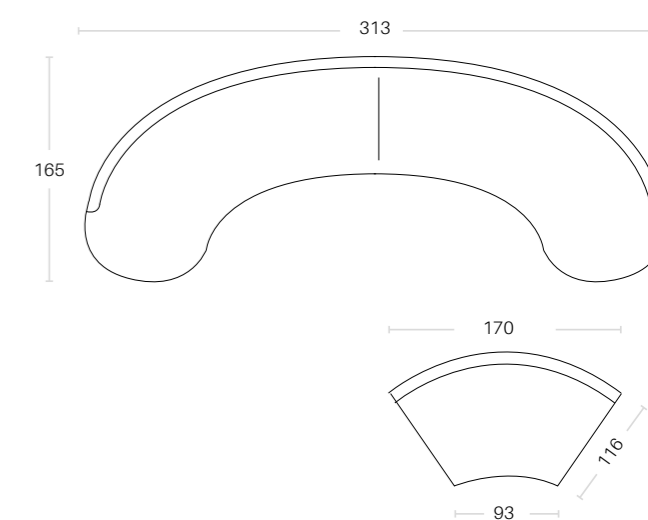

Tessuto 2374 Diamond col. 531

Schienale smontabile  
Removable Backrest  
съемная спинка

*Mod. Elisir cat. W*

Tessuto 2374 Diamond col. 531

Schienale smontabile  
Removable Backrest  
съемная спинка

*Elisir* base trapuntata